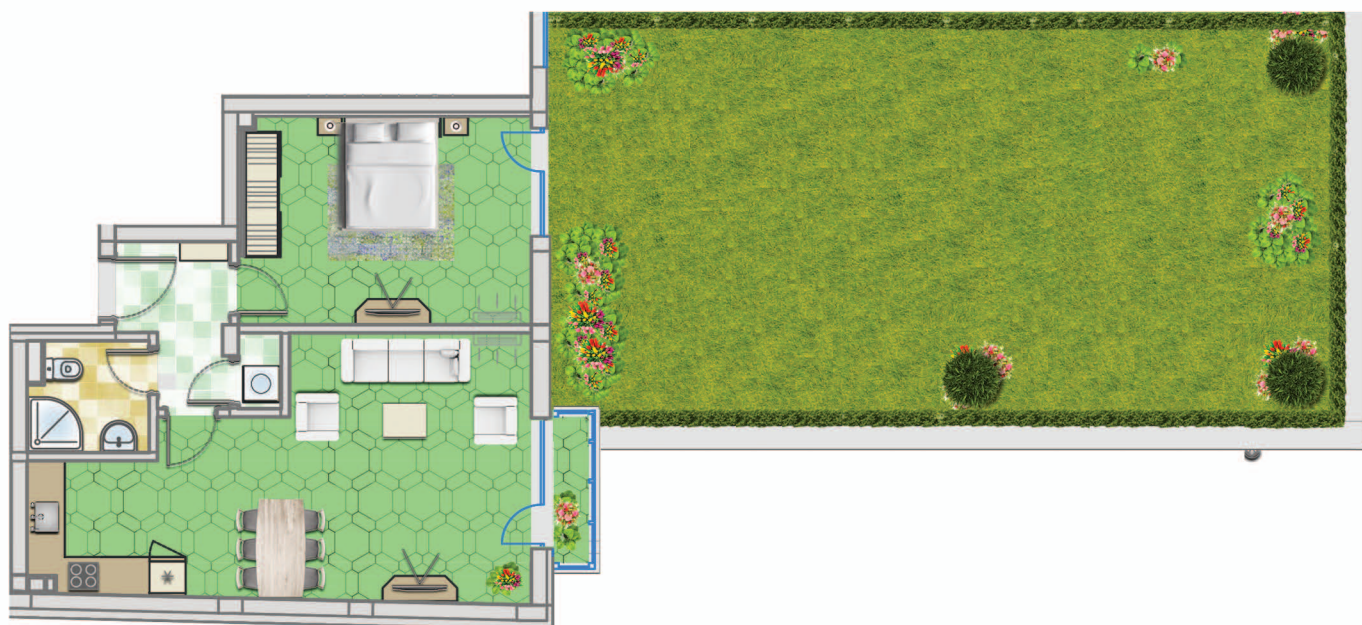

CENTRAL APARTMENTS

DDRIN 102

АПАРТАМЕНТ 5	
ОБЩА КВАДРАТУРА	106.73m ²
ТЕРАСА	69.57m ²